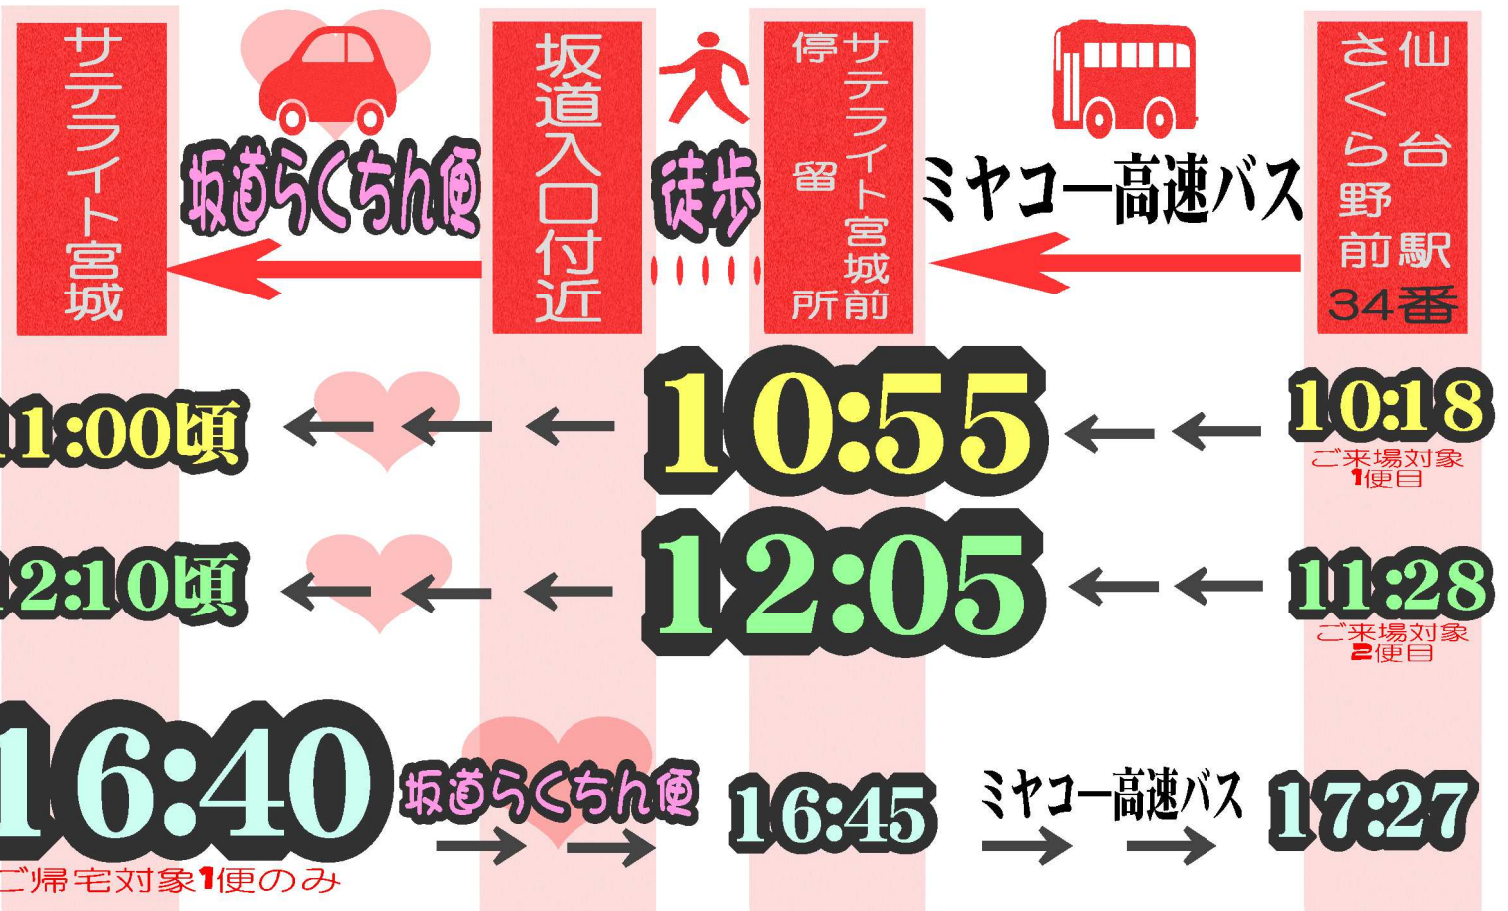

ミヤコー高速バスご利用の皆様へ

バスを降りても
ら~くらく♪

坂道らくちん便

対象便 により 坂道入口⇄玄関 間の送迎いたします

ご利用の際はお早目に玄関前にお集まりください。

- ※こちらに記載の便以外をご利用の場合には送迎はございませんのでご了承ください。
- ※送迎の区間は【坂道入口/バス停⇄正面玄関】となります。
それ以外の送迎は致しておりません。
- ※ご帰宅便出発は時間厳守となります。
レース状況に関わらず出発致しますので、お乗り遅れのないようご利用ください。
- ※一度に乗りきれない場合は、複数回の送迎となります。
譲り合いの心にてご利用ください。